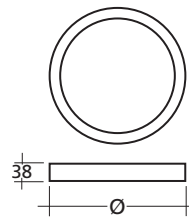

- Surface mounted or pendant
- 1.5 m or 3 m standard length / 3 m extension module / Perfect circle Ø: 1 m or Ø: 3 m
- Freedom to design practically limitless lengths in multiples of 1.5 m
- 1.5 m module = 48 W, 4000 lm / 3.0 m module = 96 W, 8000 lm
- 3000K, 4000K, CRI Ra ≥ 80
- Omni-directional light distribution
- Silver coloured aluminium housing, acrylic diffuser
- DALI dimm

WIGGLE SIVA ÜSTÜ - SARKIT / SURFACE MOUNTED - PENDANT

W • lm	Standart DALİ Modül Standard DALI Module	Tunable White	L
48 W • 4000 lm	L SK2901040	L SK2901030HCL	1,51 m.
96 W • 8000 lm	L SK2901041	L SK2901031HCL	2,98 m.

3000K - 4000K • 2850 - 4350 gr

W • lm	DALİ Uzatma Modülü DALI Extension Module	Tunable White	L
96 W • 8000 lm	L SK2902041	L SK2902031HCL	2,98 m.

3000K - 4000K • 4350 gr

W • lm	DALİ Dairesel Modül DALI Perfect Circle	Tunable White	Ø
96 W • 7600 lm	L SK2903040	L SK2903030HCL	0,97 m
288 W • 22800 lm	L SK2903041	L SK2903031HCL	2,93 m