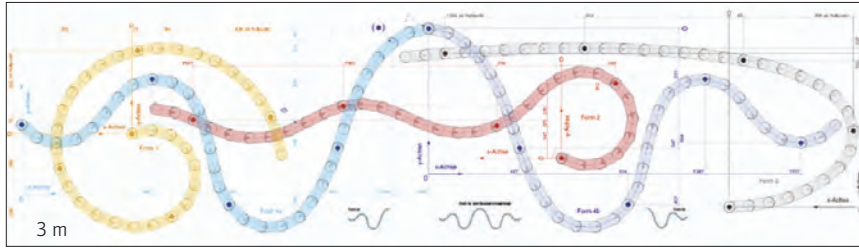

Aşağıda doğrudan uygulama yapabileceğiniz bazı uygulama örnekleri, standart olarak sunulmaktadır. Bu uygulama önerilerine ait standart AutoCAD çizimlerini LAMP 83'ten temin edebileceğiniz gibi, tamamen mekan projelerinize uyumlu şekil ve ölçülerde WIGGLE uygulama detayları için, yine LAMP 83 Aydınlatma Proje Departmanı ile temas edebilirsiniz.

Please find below some standard application ideas which can be provided also as AutoCAD drawings. Moreover, you may contact LAMP 83 Lighting Project Department, for different WIGGLE application details exclusively tailor-made for your spaces and architectural projects.