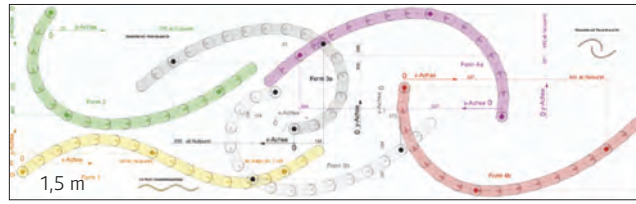

Aşağıda doğrudan uygulama yapabileceğiniz bazı uygulama örnekleri, standart olarak sunulmaktadır. Bu uygulama önerilerine ait standart AutoCAD çizimlerini LAMP 83'ten temin edebileceğiniz gibi, tamamen mekan projelerinize uyumlu şekil ve ölçülerde WIGGLE uygulama detayları için, yine LAMP 83 Aydınlatma Proje Departmanı ile temas edebilirsiniz.

Please find below some standard application ideas which can be provided also as AutoCAD drawings. Moreover, you may contact LAMP 83 Lighting Project Department, for different WIGGLE application details exclusively tailor-made for your spaces and architectural projects.