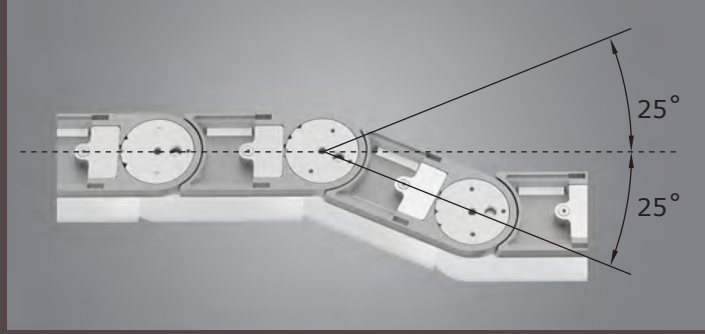

WIGGLE

TEKNİK AÇIKLAMALAR / TECHNICAL DESCRIPTION

Modül mafsal hareketi / Rotating pivot joints