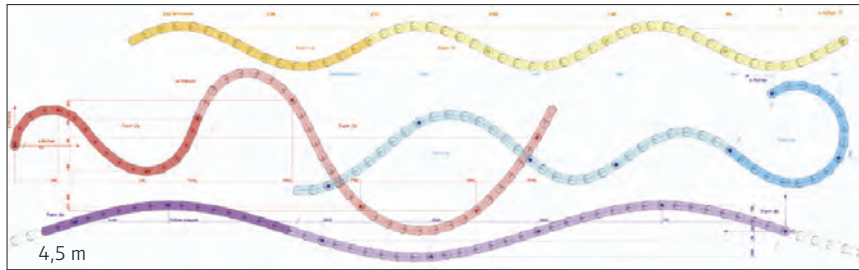

Aşağıda doğrudan uygulama yapabileceğiniz bazı uygulama örnekleri, standart olarak sunulmaktadır. Bu uygulama önerilerine ait standart AutoCAD çizimlerini LAMP 83'ten temin edebileceğiniz gibi, tamamen mekan projelerinize uyumlu şekil ve ölçülerde WIGGLE uygulama detayları için, yine LAMP 83 Aydınlatma Proje Departmanı ile temas edebilirsiniz.

Please find below some standard application ideas which can be provided also as AutoCAD drawings. Moreover, you may contact LAMP 83 Lighting Project Department, for different WIGGLE application details exclusively tailor-made for your spaces and architectural projects.