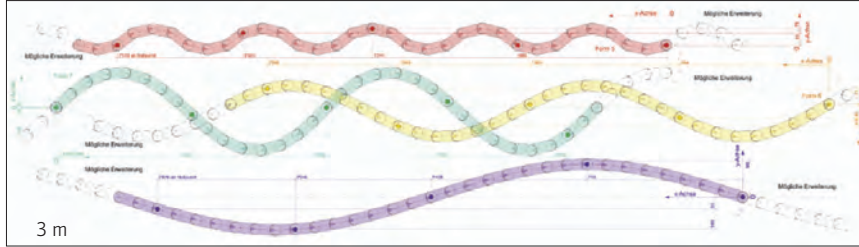

Aşağıda doğrudan uygulama yapabileceğiniz bazı uygulama örnekleri, standart olarak sunulmaktadır. Bu uygulama önerilerine ait standart AutoCAD çizimlerini LAMP 83'ten temin edebileceğiniz gibi, tamamen mekan projelerinize uyumlu şekil ve ölçülerde WIGGLE uygulama detayları için, yine LAMP 83 Aydınlatma Proje Departmanı ile temas edebilirsiniz.

Please find below some standard application ideas which can be provided also as AutoCAD drawings. Moreover, you may contact LAMP 83 Lighting Project Department, for different WIGGLE application details exclusively tailor-made for your spaces and architectural projects.